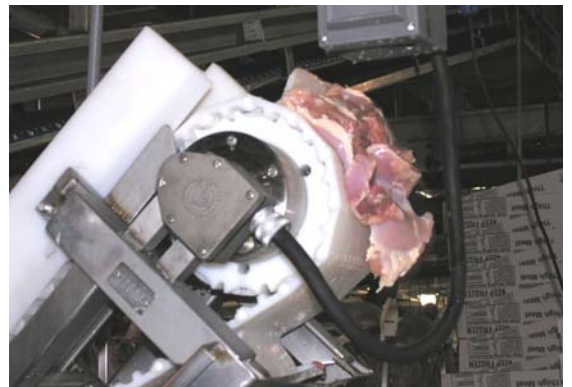

Van der Graaf
Antriebstechnik GmbH
Rheiner Straße 24b
D 48432 Rheine-Mesum
Tel. 0049 5975 30621-0
Fax 0049 5975 30621-20

Van der Graaf B.V.
De Weijert 14
NL 8325 ZG Vollenhove
Tel 0031 527 241441
Fax 0031 527 241488

Van der Graaf Inc.
2 Van der Graaf Court
CN Brampton/Ontario L6T 5R6
Tel 001 905 7938100
Fax 001 905 7938129

Van der Graaf U.K. Ltd.
Unit 23, The Metro Centre
Welbeck Way, Woodston
GB Peterborough, PE2 7UH
Tel 0044 1733 391777
Fax 0044 1733 391044

Van der Graaf Scandinavia AB
Spinngatan 2
S 26050 Billsholm
Tel 0046 42 220802
Fax 0046 42 220803