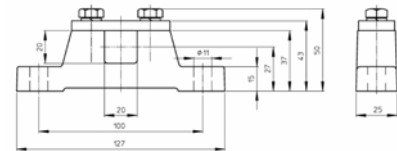

Klemmenkasten

Option 1

Option 3

Option 4

Die meisten unserer Trommelmotoren sind sowohl in Version A als auch in Version B verfügbar. Bei Version B können Sie mit geringerer Konstruktionsbreite arbeiten. Ausserdem ist bei diesem Typ der Eingreifschutz besser. Alle Trommelmotoren sind auch mit Kabelausgang lieferbar. Neben den passenden Umlenktrommeln (gleiche Einbaumaße wie Trommelmotoren) liefern wir auf Wunsch auch die passenden Lagerböcke.

ZUBEHÖR

- alle Trommelmotoren bis $\varnothing 315$ auch lieferbar in Edelstahl
- Gummierungen in verschiedenen Stärken und Ausführungen
- Rücklauf Sperre
- Elektromagnetische Bremse
- Drehwertgeber
- Kettenräder für modulare Förderbänder

SONDERAUSFÜHRUNGEN

- mit zylindrischem Mantel
- für Vertikaleinbau
- für Unterwasserbetrieb IP 68
- abweichende Einbaumaße
- Isolationsklasse H
- mit lebensmittelechtem Öl (H1)
- mit Thermoschalter
- Abweichende Betriebsspannungen
- CSA/UL Zulassungen
- ATEX Zone 22
- Mit Befestigungsmöglichkeit für Kettenräder/Riemenscheiben etc

**BITTE FORDERN SIE BEI BEDARF UNSEREN HAUPTKATALOG AN.
ER WIRD SIE ÜBER ALLE TECHNISCHE DETAILS UMFASSEND INFORMIEREN!**