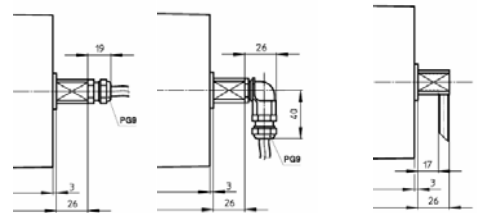

Option 1

Option 3

Option 4

Die meisten unserer Trommelmotoren sind sowohl in Version A als auch in Version B verfügbar. Bei Version B können Sie mit geringerer Konstruktionsbreite arbeiten. Ausserdem ist bei diesem Typ der Eingreifschutz besser. Alle Trommelmotoren sind auch mit Kabelausgang lieferbar. Neben den passenden Umlenktrommeln (gleiche Einbaumaße wie Trommelmotoren) liefern wir auf Wunsch auch die passenden Lagerböcke.