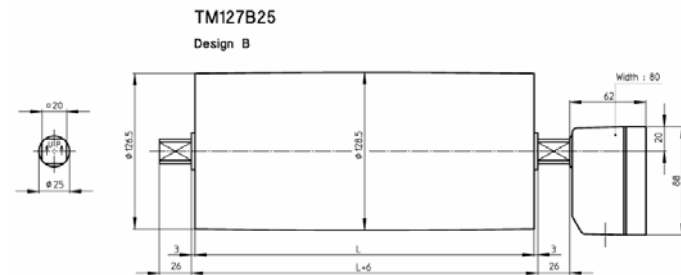

Option 1

Option 3

Option 4

Die meisten unserer Trommelmotoren sind sowohl in Version A als auch in Version B verfügbar. Bei Version B können Sie mit geringerer Konstruktionsbreite arbeiten. Ausserdem ist bei diesem Typ der Eingreifschutz besser. Alle Trommelmotoren sind auch mit Kabelausgang lieferbar. Neben den passenden Umlenktrommeln (gleiche Einbaumaße wie Trommelmotoren) liefern wir auf Wunsch auch die passenden Lagerböcke.