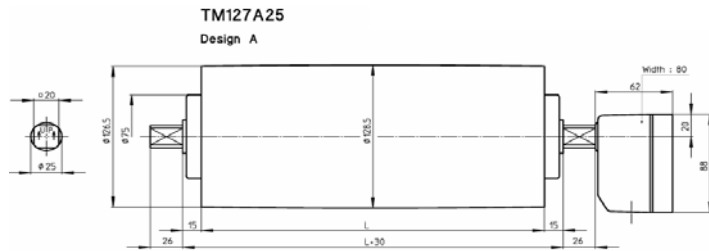

Klemmenkasten