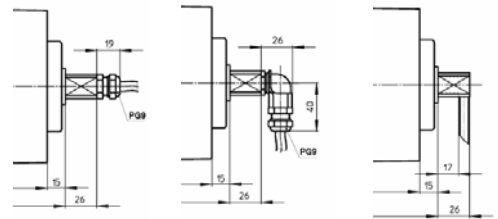

Option 1

Option 3

Option 4

Die meisten unserer Trommelmotoren sind sowohl in Version A als auch in Version B verfügbar. Bei Version B können Sie mit geringerer Konstruktionsbreite arbeiten. Ausserdem ist bei diesem Typ der Eingreifschutz besser. Alle Trommelmotoren sind auch mit Kabelausgang lieferbar. Neben den passenden Umlenktrommeln (gleiche Einbaumaße wie Trommelmotoren) liefern wir auf Wunsch auch die passenden Lagerböcke.